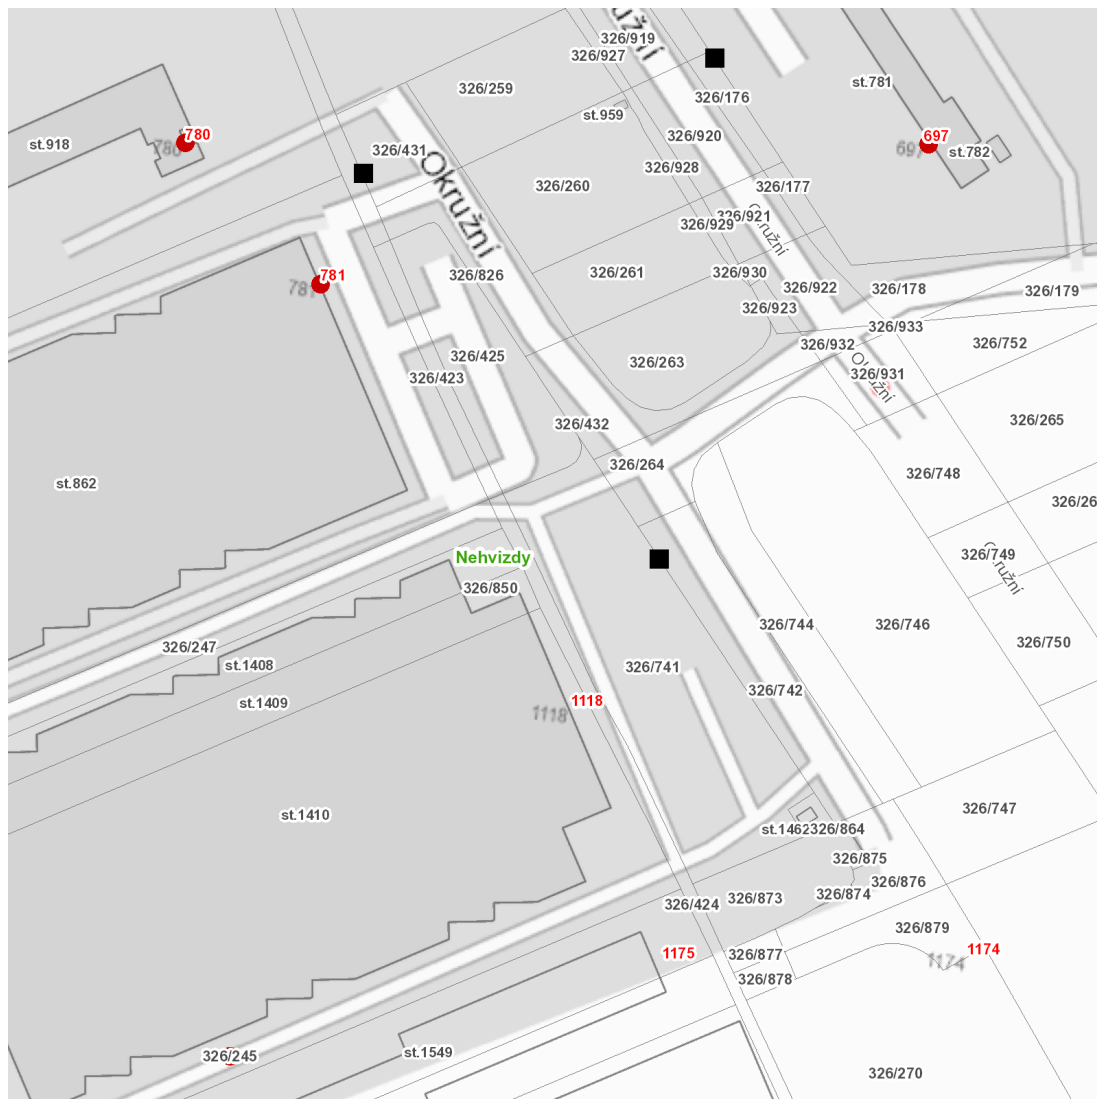

dne **7. 10. 2024** od **8:00** do **13:00** hodin

Plánovaná odstávka zahrnuje tyto lokality:**Nehvizdy (okres Praha-východ)**

Okružní: č. p. 697, 780, 781

kat. území **Nehvizdy** (kód **702404**): parcelní č. 326/245

dne **7. 10. 2024** od **8:00** do **13:00** hodin

Orientační mapový podklad odstávkou dotčených lokalit

VYSVĚTLIVKY

- – adresy dotčené odstávkou elektřiny
- – místa připojení k elektrické síti dotčená odstávkou