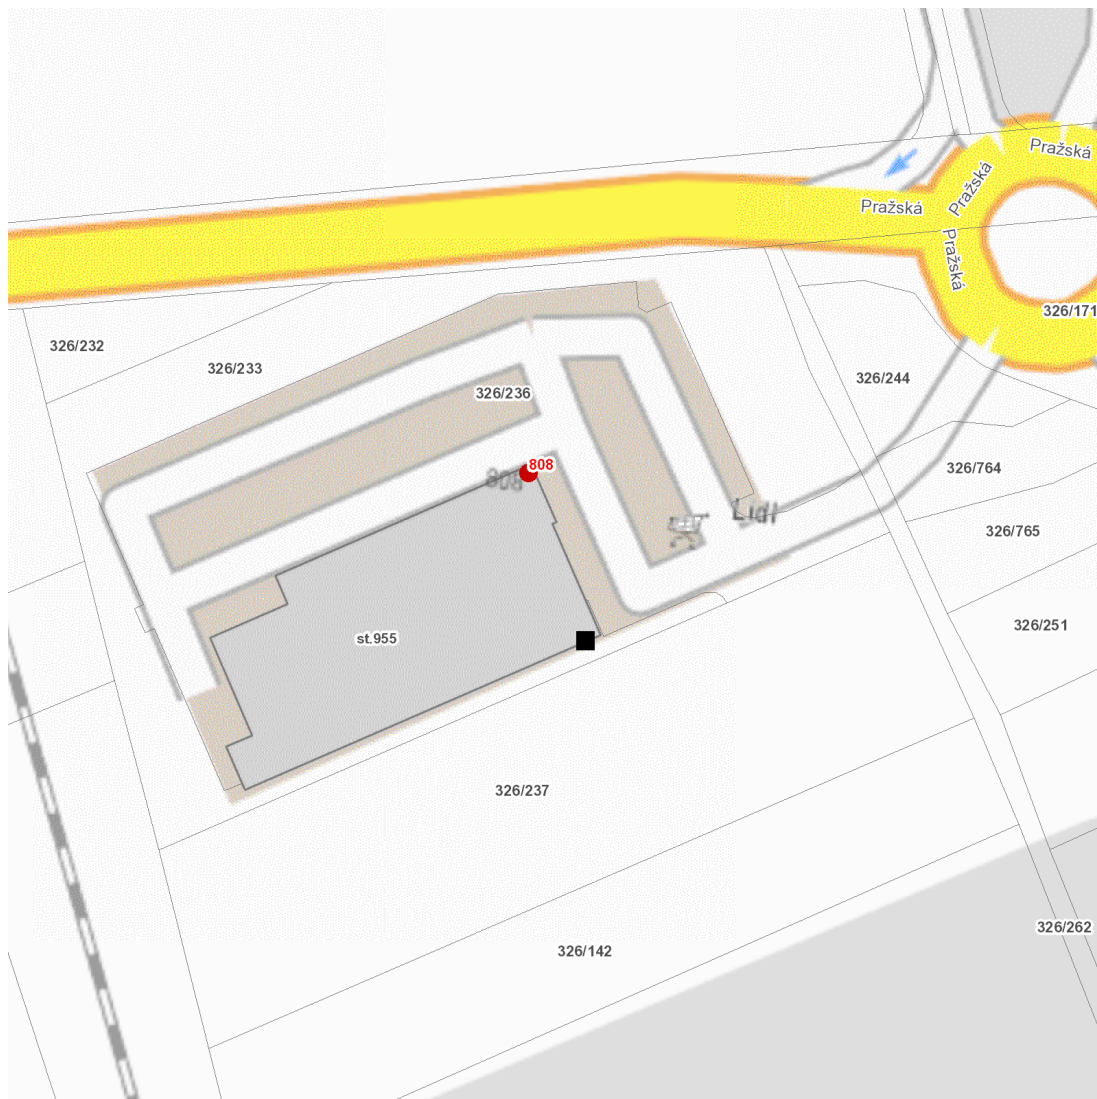

dne **7. 10. 2024** od **7:30** do **12:30** hodin

---

**Plánovaná odstávka zahrnuje tyto lokality:****Nehvizdy (okres Praha-východ)**

Okružní: č. p. 808

---

**UPOZORNĚNÍ**

**Dotčené zařízení distribuční soustavy je nutné i v době odstávky považovat za zařízení pod napětím**, a proto vás žádáme o dodržení všech zásad bezpečnosti a provedení opatření potřebných k zamezení případných škod na zdraví a majetku. | Provozovatelé výroben elektřiny jsou povinni zajistit přerušeni dodávky elektřiny z výroby do vypnutého úseku distribuční soustavy.

**dne 7. 10. 2024 od 7:30 do 12:30 hodin****Orientační mapový podklad odstávkou dotčených lokalit****VYSVĚTLIVKY**

- – adresy dotčené odstávkou elektřiny
- – místa připojení k elektrické síti dotčená odstávkou