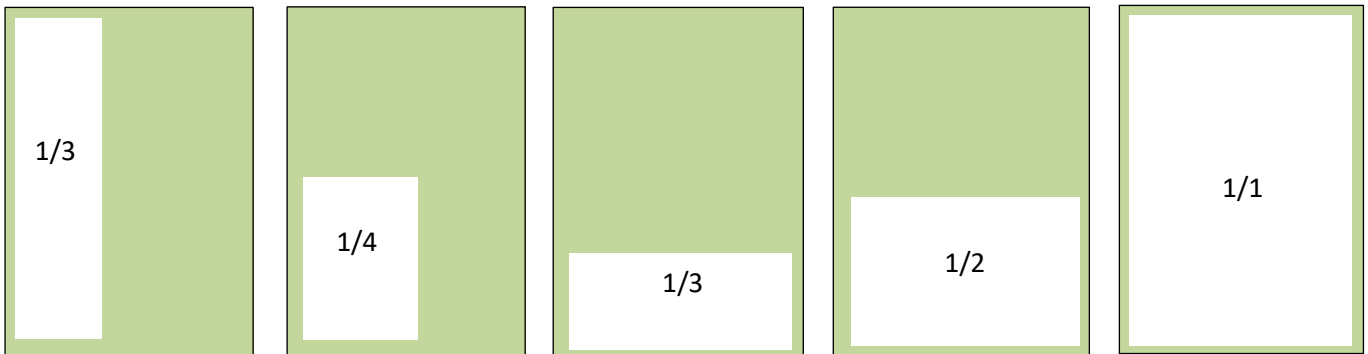

# NEHVIZDSKÝ KURÝR

### Základní formáty inzerce

Formát	Cena
1 sloupec 58 x 262 (š/v)	<b>1 377 Kč</b>
¼ strany 90 x 127 (š/v)	<b>1 128 Kč</b>
⅓ strany 185 x 85 (š/v)	<b>1 377 Kč</b>
½ strany 185 x 127 (š/v)	<b>2 088 Kč</b>
1 strana 185 x 262 (š/v)	<b>4 105 Kč</b>
4. strana obálky	<b>+ 20 %</b>

### **Ostatní formáty inzerce**

(na sloupci)

	Šířka v mm	
<b>výška v mm</b>	58	122
	(1 sloupec)	(2 slouce)
35	<b>225 Kč</b>	<b>376 Kč</b>
65	<b>376 Kč</b>	<b>751 Kč</b>
<b>Ceny jsou uvedeny včetně DPH</b>		